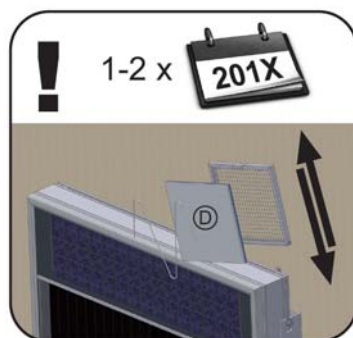

Feld für
Kollektor-
Typenschild
60 x 93 mm