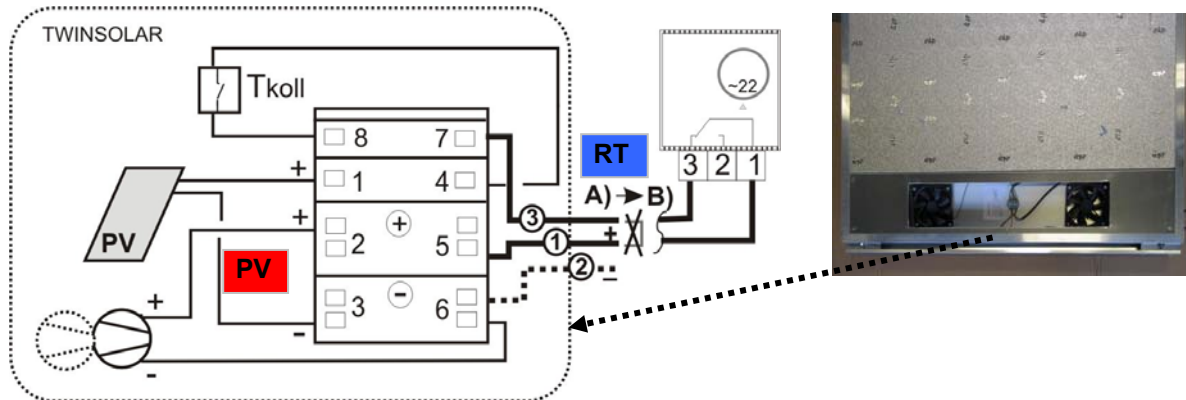

- (D) Installationshinweis: Anschluss Raumthermostat (RT) bei TWINSOLAR DUO
 (E) Installation instruction: Connection of room thermostat (RT) for TWINSOLAR DUO
 (FR) Connexion de thermostat d'ambiance (RT) à TWINSOLAR DUO.
 (ES) Instrucciones de montaje: conexión del termostato ambiente (RT) al TWINSOLAR DUO

(D) Installationshinweis: Anschluss PV-Modul bei TWINSOLAR DUO
 (E) Installation instruction: Connection pv-module for TWINSOLAR DUO
 (FR) Connexion: Panneau solaire. à TWINSOLAR DUO.
 (ES) Instrucciones de montaje: Módulo solar al TWINSOLAR DUO