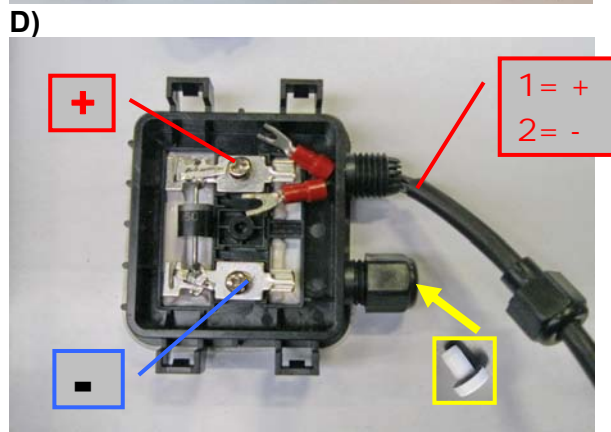

- (D) Installationshinweis: Anschluss Raumthermostat (RT) bei TWINSOLAR DUO
 (E) Installation instruction: Connection of room thermostat (RT) for TWINSOLAR DUO
 (FR) Connexion de thermostat d'ambiance (RT) à TWINSOLAR DUO.
 (ES) Instrucciones de montaje: conexión del termostato ambiente (RT) al TWINSOLAR DUO

(D) Installationshinweis: Anschluss PV-Modul bei TWINSOLAR DUO
 (E) Installation instruction: Connection pv-module for TWINSOLAR DUO
 (FR) Connexion: Panneau solaire. à TWINSOLAR DUO.
 (ES) Instrucciones de montaje: Módulo solar al TWINSOLAR DUO

 **VDE 0100, Teil 712**
 Bei vorhandenen Blitzschutz, Kollektor + Modul einbinden

(D) Wartung
 (E) Service
 (FR) Maintenance
 (ES) Mantenimiento

Feld für
 Kollektor-
 Typenschild
 60 x 93 mm