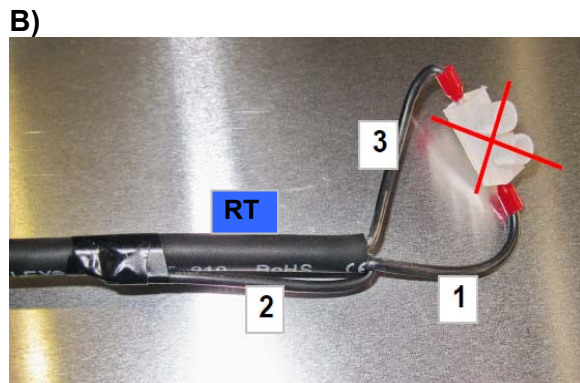

- (D) Installationshinweis: Anschluss Raumthermostat (RT) bei TWINSOLAR DUO
  (E) Installation instruction: Connection of room thermostat (RT) for TWINSOLAR DUO
  (FR) Connexion de thermostat d'ambiance (RT) à TWINSOLAR DUO.
  (ES) Instrucciones de montaje: conexión del termostato ambiente (RT) al TWINSOLAR DUO