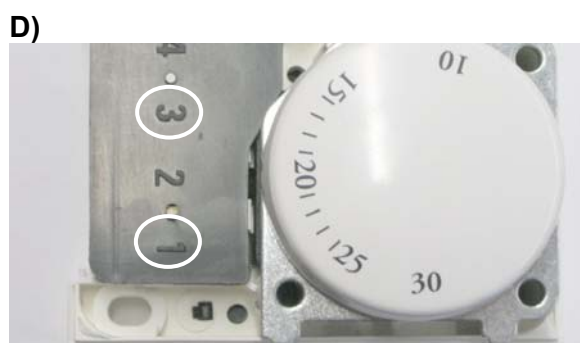

- (D) Installationshinweis: Anschluss Raumthermostat (RT) bei TWINSOLAR DUO
 (E) Installation instruction: Connection of room thermostat (RT) for TWINSOLAR DUO
 (FR) Connexion de thermostat d'ambiance (RT) à TWINSOLAR DUO.
 (ES) Instrucciones de montaje: conexión del termostato ambiente (RT) al TWINSOLAR DUO

(D) Installationshinweis: Anschluss PV-Modul bei TWINSOLAR DUO
 (E) Installation instruction: Connection pv-module for TWINSOLAR DUO
 (FR) Connexion: Panneau solaire. à TWINSOLAR DUO.
 (ES) Instrucciones de montaje: Módulo solar al TWINSOLAR DUO

 **VDE 0100, Teil 712**
 Bei vorhandenen Blitzschutz, Kollektor + Modul einbinden

(D) Wartung
 (E) Service
 (FR) Maintenance
 (ES) Mantenimiento

Feld für
 Kollektor-
 Typenschild
 60 x 93 mm