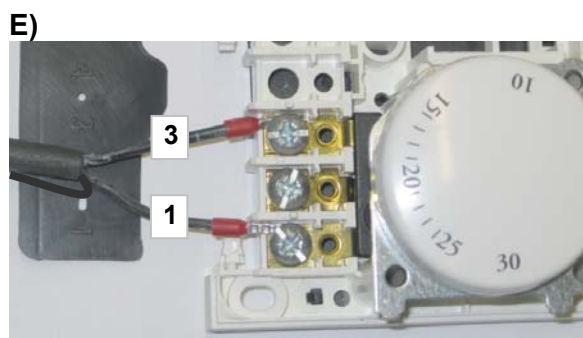

- (D) Installationshinweis: Anschluss Raumthermostat (RT) bei TWINSOLAR DUO
 (E) Installation instruction: Connection of room thermostat (RT) for TWINSOLAR DUO
 (FR) Connexion de thermostat d'ambiance (RT) à TWINSOLAR DUO.
 (ES) Instrucciones de montaje: conexión del termostato ambiente (RT) al TWINSOLAR DUO

(D) Installationshinweis: Anschluss PV-Modul bei TWINSOLAR DUO
 (E) Installation instruction: Connection pv-module for TWINSOLAR DUO
 (FR) Connexion: Panneau solaire. à TWINSOLAR DUO.
 (ES) Instrucciones de montaje: Módulo solar al TWINSOLAR DUO

 **VDE 0100, Teil 712**
 Bei vorhandenen Blitzschutz, Kollektor + Modul einbinden

(D) Wartung
 (E) Service
 (FR) Maintenance
 (ES) Mantenimiento

Feld für
 Kollektor-
 Typenschild
 60 x 93 mm