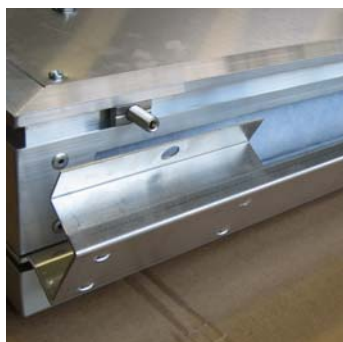

 **VDE 0100, Teil 712**
 Bei vorhandenen Blitzschutz, Kollektor + Modul einbinden

(D) Wartung
 (E) Service
 (FR) Maintenance
 (ES) Mantenimiento

Feld für
 Kollektor-
 Typenschild
 60 x 93 mm