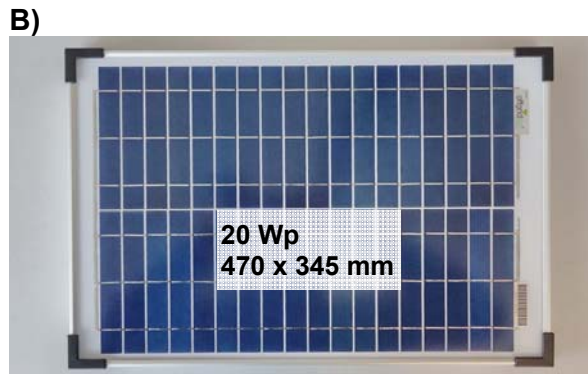

 **VDE 0100, Teil 712**
 Bei vorhandenen Blitzschutz, Kollektor + Modul einbinden

(D) Wartung
 (E) Service
 (FR) Maintenance
 (ES) Mantenimiento

Feld für
 Kollektor-
 Typenschild
 60 x 93 mm